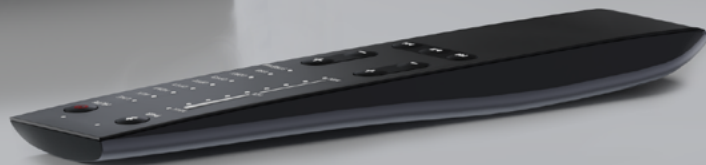

PIEGA CONNECT PLUS

SWISS HANDCRAFTED
LOUDSPEAKERS SINCE 1986

PIEGA
SWITZERLAND