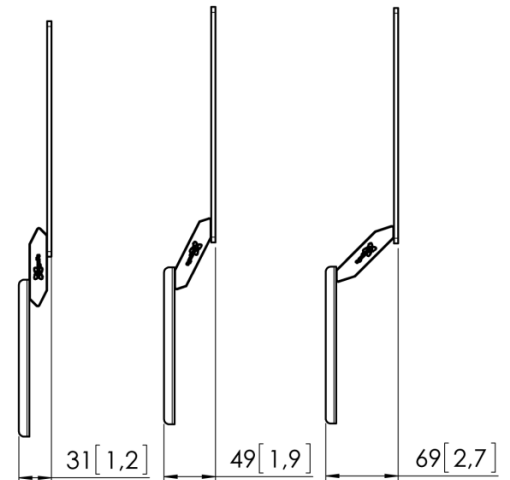

3 positions: