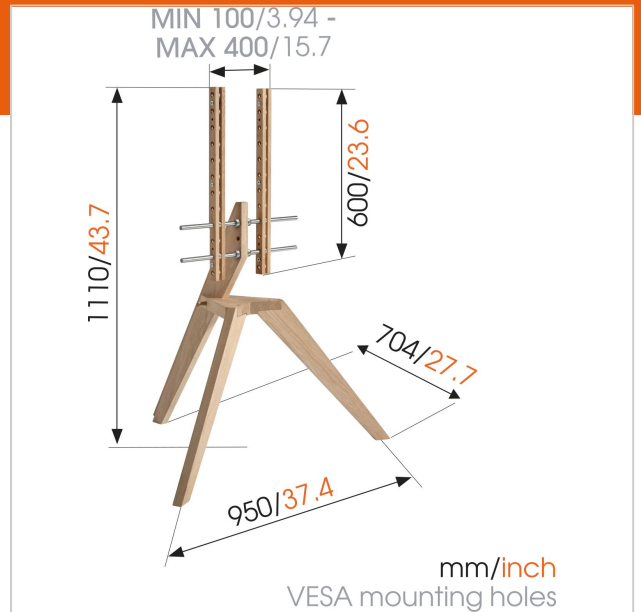

NEXT OP1 TV-Ständer

Artikelnummer (SKU)
Farbe

8743232
Eiche hell

Entscheidende Vorteile

- Rasten Sie Ihren Fernseher sicher ein
- Verbirgt geschickt alle Ihre Kabel

NEXT OP1: Der TV-Standfuß; wird zum Designermöbel

Der NEXT OP1 ist ein moderner, freistehender Standfuß für Ihren Fernseher. Skandinavisches Design, geprägt durch schlichte Funktionalität. Diese elegante Staffelei gefertigt aus heller Eiche passt in jeden Raum. Die in dem hölzernen Standfuß verbauten Edelstahlstangen, garantieren eine sehr stabile Konstruktion. Mit dem OPHANG-Zubehör (separat erhältlich), können Sie eine Konsole oder einen TV-Receiver an der Rückseite Ihres Fernsehers durch Lederbänder befestigen. Der NEXT OP1 ist für Fernseher zwischen 46 und 70 Zoll mit einem Gewicht von bis zu 40 kg geeignet.

Garantierte Qualität

Der NEXT OP1 von Vogel's überzeugt nicht nur durch sein wundervolles Design, sondern erfüllt auch alle Qualitätsstandards, die für die Produkte aus dem Hause Vogel's gelten. Er ist stabil und robust, weil Sicherheit bei Vogel's an erster Stelle steht. Auch das Holz wurde mit größter Sorgfalt und Rücksicht auf Mensch und Umwelt ausgewählt. Im Rahmen der "Vogel's Qualitätsgarantie" können Sie sich immer auf folgende Punkte verlassen: Zuverlässigkeit, Design, Innovation, Bedienerfreundlichkeit.